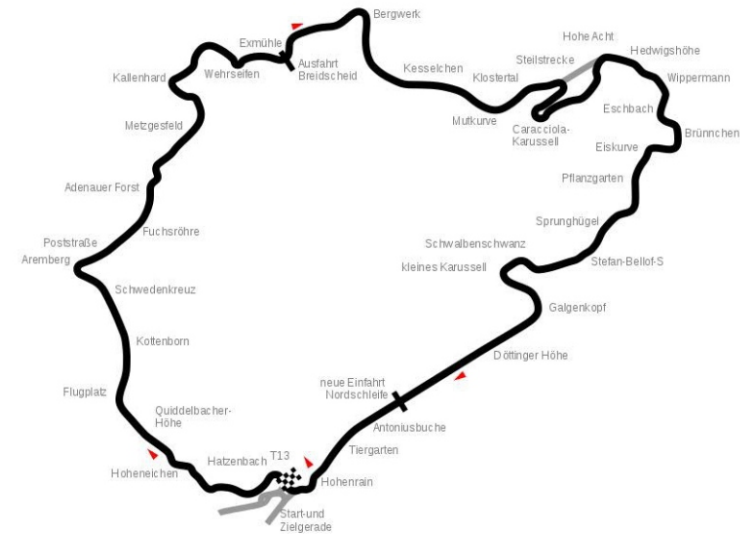

Leistungen

Einzeltraining

4 Stunden / 2 Personen (Team)

Theorie und Praxis

Theorie (wie fahre ich von der Wartezone bis START/ZIEL richtig. Wann muss ich wo sein, um präzise über START / ZIEL zu fahren.

Praxis (Lichtschrankentraining)

350,- € incl. MwSt.

+ eventl. Anfahrt zu Ihrem Wohnort

LIVE - Einzeltraining

Training GLP auf der Strecke

2 Stunden intensives Einzeltraining

400,- € incl. MwSt.

Jede Runde auf der NS muss extra selbst bezahlt werden.

www.training-glp.de

Warm Up

Wir bieten Ihnen die Möglichkeit vor einem geplanten GLP-Lauf

sich nochmals bestens auf die Veranstaltung vorzubereiten, die gemachten Fehler zu analysieren und natürlich abzustellen.

Auch ein Lichtschrankentraining am Tag vor der Veranstaltung ist möglich.

Je besser Sie vorbereitet sind, desto besser das zu erwartende Ergebnis bei der geplanten GLP-Veranstaltung.

Sprechen Sie uns an.
Alles ist möglich.
Preis nach Aufwand.

e-mail: info@training-glp.de

www.training-glp.de

mobil : +49 (0)170 4 30 40 50

www.training-glp.de

Denn Präzision ist alles

TRAINING GLP zeigt den Weg in eine erfolgreiche GLP Zukunft

www.training-glp.de