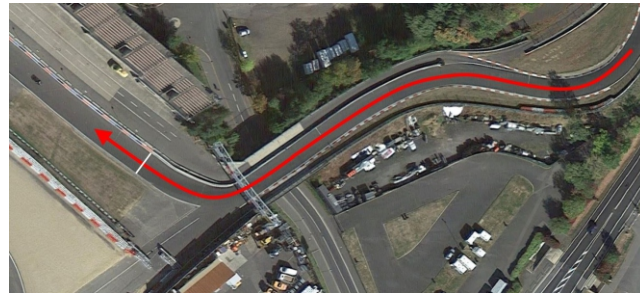

Warm Up

Wir bieten Ihnen die Möglichkeit vor einem geplanten GLP-Lauf

sich nochmals bestens auf die Veranstaltung vorzubereiten, die gemachten Fehler zu analysieren und natürlich abzustellen.

Auch ein Lichtschrankentraining am Tag vor der Veranstaltung ist möglich.

Je besser Sie vorbereitet sind, desto besser das zu erwartende Ergebnis bei der geplanten GLP-Veranstaltung.

Sprechen Sie uns an.
Alles ist möglich.
Preis nach Aufwand.